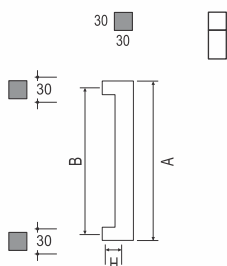

Rukohvati

RAVNI PRIHVAT

RUKOHVAT 50x80

ŠIFRA	FS58
DUŽINA	600 800 1000 1200
DUŽINA	1400 1600 1800
PRIHVAT	RAVAN 90°
MATERIJAL	INOX 304
ZAVRŠNA OBRADA	MAT

RUKOHVAT 50x80

ŠIFRA	F58
DUŽINA	600 800 1000 1200
DUŽINA	1400
PRIHVAT	RAVAN 90°
MATERIJAL	INOX 304
ZAVRŠNA OBRADA	MAT

RUKOHVAT 30x30

ŠIFRA	3030B
DUŽINA	1000 1200 1400
DUŽINA	1600 1800 2000
PRIHVAT	RAVAN 90°
MATERIJAL	INOX 304
ZAVRŠNA OBRADA	MAT

RUKOHVAT 40x40

ŠIFRA	40x40B
DUŽINA	1000 1200 1400
DUŽINA	1600 1800 1900
PRIHVAT	RAVAN 90°
MATERIJAL	INOX 304
ZAVRŠNA OBRADA	MAT

Rukohvati KOSI I RAVNI PRIHVAT

RUKOHVAT 40x20

ŠIFRA	4020B
DUŽINA	800 1000 1200 1400
DUŽINA	1600 1800 2000
PRIHVAT	KOSI 45°
MATERIJAL	INOX 304
ZAVRŠNA OBRADA	MAT

RUKOHVAT 40x20

ŠIFRA	4020B
DUŽINA	800 1000 1200 1400
DUŽINA	1600 1800 2000
PRIHVAT	RAVNI 90°
MATERIJAL	INOX 304
ZAVRŠNA OBRADA	MAT

Dužine: 600mm, 800mm, 1000mm, 1200mm, 1400mm, 1600mm, 1800mm, 2000mm

Rukohvati KOSI PRIHVAT

RUKOHVAT Ø30

ŠIFRA	15811
DUŽINA	400 600 800 1000
DUŽINA	1200 1400 1600 1800
PRIHVAT	KOSI 45°
MATERIJAL	INOX 304
ZAVRŠNA OBRADA	MAT