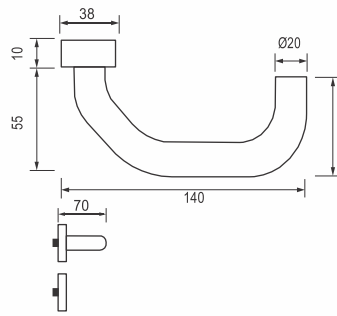

Kvake

KVAKA 1

ŠIFRA	F EDEL 15811
MATERIJAL	INOX 304
ZAVRŠNA OBRADA	MAT