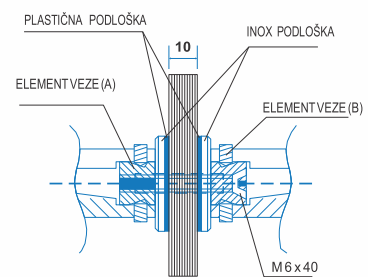

Rukohvati KOSI I RAVNI PRIHVAT

RUKOHVAT 40x20

ŠIFRA	4020B
DUŽINA	800 1000 1200 1400
DUŽINA	1600 1800 2000
PRIHVAT	KOSI 45°
MATERIJAL	INOX 304
ZAVRŠNA OBRADA	MAT

RUKOHVAT 40x20

ŠIFRA	4020B
DUŽINA	800 1000 1200 1400
DUŽINA	1600 1800 2000
PRIHVAT	RAVNI 90°
MATERIJAL	INOX 304
ZAVRŠNA OBRADA	MAT

Ugradnja na panel

Jednostrano

Obostrano

Jednostrano (skriveno)

Ugradnja na aluminijumski profil

Jednostrano

ravan prihvat

Obostrano

ravan prihvat

Ugradnja na staklo

Jednostrano

Jednostrano

kosi prihvat

Obostrano

kosi prihvat

Obostrano