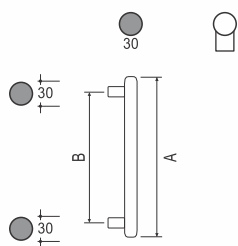

RUKOHVATI Ø30, Ø40, Ø50

ŠIFRA	F30P, F40P, F50P
DUŽINA	400 600 800 1000
DUŽINA	1200 1400 1600 1800
PRIHVAT	RAVAN 90°
MATERIJAL	INOX 304
ZAVRŠNA OBRADA	SJAJNA

RUKOHVATI Ø30, Ø40, Ø50

ŠIFRA	F30B, F40B, F50B
DUŽINA	400 600 800 1000
DUŽINA	1200 1400 1600 1800
PRIHVAT	RAVAN 90°
MATERIJAL	INOX 304
ZAVRŠNA OBRADA	MAT

Rukohvati

RAVNI PRIHVAT

RUKOHVAT 50x80

ŠIFRA	FS58
DUŽINA	600 800 1000 1200
DUŽINA	1400 1600 1800
PRIHVAT	RAVAN 90°
MATERIJAL	INOX 304
ZAVRŠNA OBRADA	MAT

RUKOHVAT 50x80

ŠIFRA	F58
DUŽINA	600 800 1000 1200
DUŽINA	1400
PRIHVAT	RAVAN 90°
MATERIJAL	INOX 304
ZAVRŠNA OBRADA	MAT

Rukohvati KOSI I RAVNI PRIHVAT

RUKOHVAT 40x20

ŠIFRA	4020B
DUŽINA	800 1000 1200 1400
DUŽINA	1600 1800 2000
PRIHVAT	KOSI 45°
MATERIJAL	INOX 304
ZAVRŠNA OBRADA	MAT

RUKOHVAT 40x20

ŠIFRA	4020B
DUŽINA	800 1000 1200 1400
DUŽINA	1600 1800 2000
PRIHVAT	RAVNI 90°
MATERIJAL	INOX 304
ZAVRŠNA OBRADA	MAT

Dužine: 600mm, 800mm, 1000mm, 1200mm, 1400mm, 1600mm, 1800mm, 2000mm

Rukohvati KOSI PRIHVAT

RUKOHVAT Ø30

ŠIFRA	15811
DUŽINA	400 600 800 1000
DUŽINA	1200 1400 1600 1800
PRIHVAT	KOSI 45°
MATERIJAL	INOX 304
ZAVRŠNA OBRADA	MAT