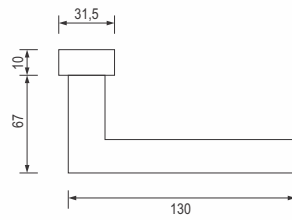

KVAKA 2

ŠIFRA	ME1022372770
MATERIJAL	INOX 304
ZAVRŠNA OBRADA	MAT