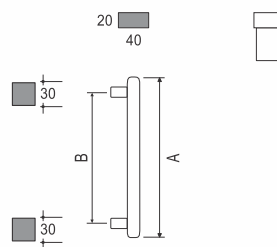

Rukohvati

RAVNI PRIHVAT

RUKOHVAT 50x80

ŠIFRA	FS58
DUŽINA	600 800 1000 1200
DUŽINA	1400 1600 1800
PRIHVAT	RAVAN 90°
MATERIJAL	INOX 304
ZAVRŠNA OBRADA	MAT

RUKOHVAT 50x80

ŠIFRA	F58
DUŽINA	600 800 1000 1200
DUŽINA	1400
PRIHVAT	RAVAN 90°
MATERIJAL	INOX 304
ZAVRŠNA OBRADA	MAT

RUKOHVAT 30x30

ŠIFRA	3030B
DUŽINA	1000 1200 1400
DUŽINA	1600 1800 2000
PRIHVAT	RAVAN 90°
MATERIJAL	INOX 304
ZAVRŠNA OBRADA	MAT

RUKOHVAT 40x40

ŠIFRA	40x40B
DUŽINA	1000 1200 1400
DUŽINA	1600 1800 1900
PRIHVAT	RAVAN 90°
MATERIJAL	INOX 304
ZAVRŠNA OBRADA	MAT

Rukohvati KOSI I RAVNI PRIHVAT

RUKOHVAT 40x20

ŠIFRA	4020B
DUŽINA	800 1000 1200 1400
DUŽINA	1600 1800 2000
PRIHVAT	KOSI 45°
MATERIJAL	INOX 304
ZAVRŠNA OBRADA	MAT

RUKOHVAT 40x20

ŠIFRA	4020B
DUŽINA	800 1000 1200 1400
DUŽINA	1600 1800 2000
PRIHVAT	RAVNI 90°
MATERIJAL	INOX 304
ZAVRŠNA OBRADA	MAT

Dužine: 600mm, 800mm, 1000mm, 1200mm, 1400mm, 1600mm, 1800mm, 2000mm

Rukohvati KOSI PRIHVAT

RUKOHVAT Ø30

ŠIFRA	15811
DUŽINA	400 600 800 1000
DUŽINA	1200 1400 1600 1800
PRIHVAT	KOSI 45°
MATERIJAL	INOX 304
ZAVRŠNA OBRADA	MAT