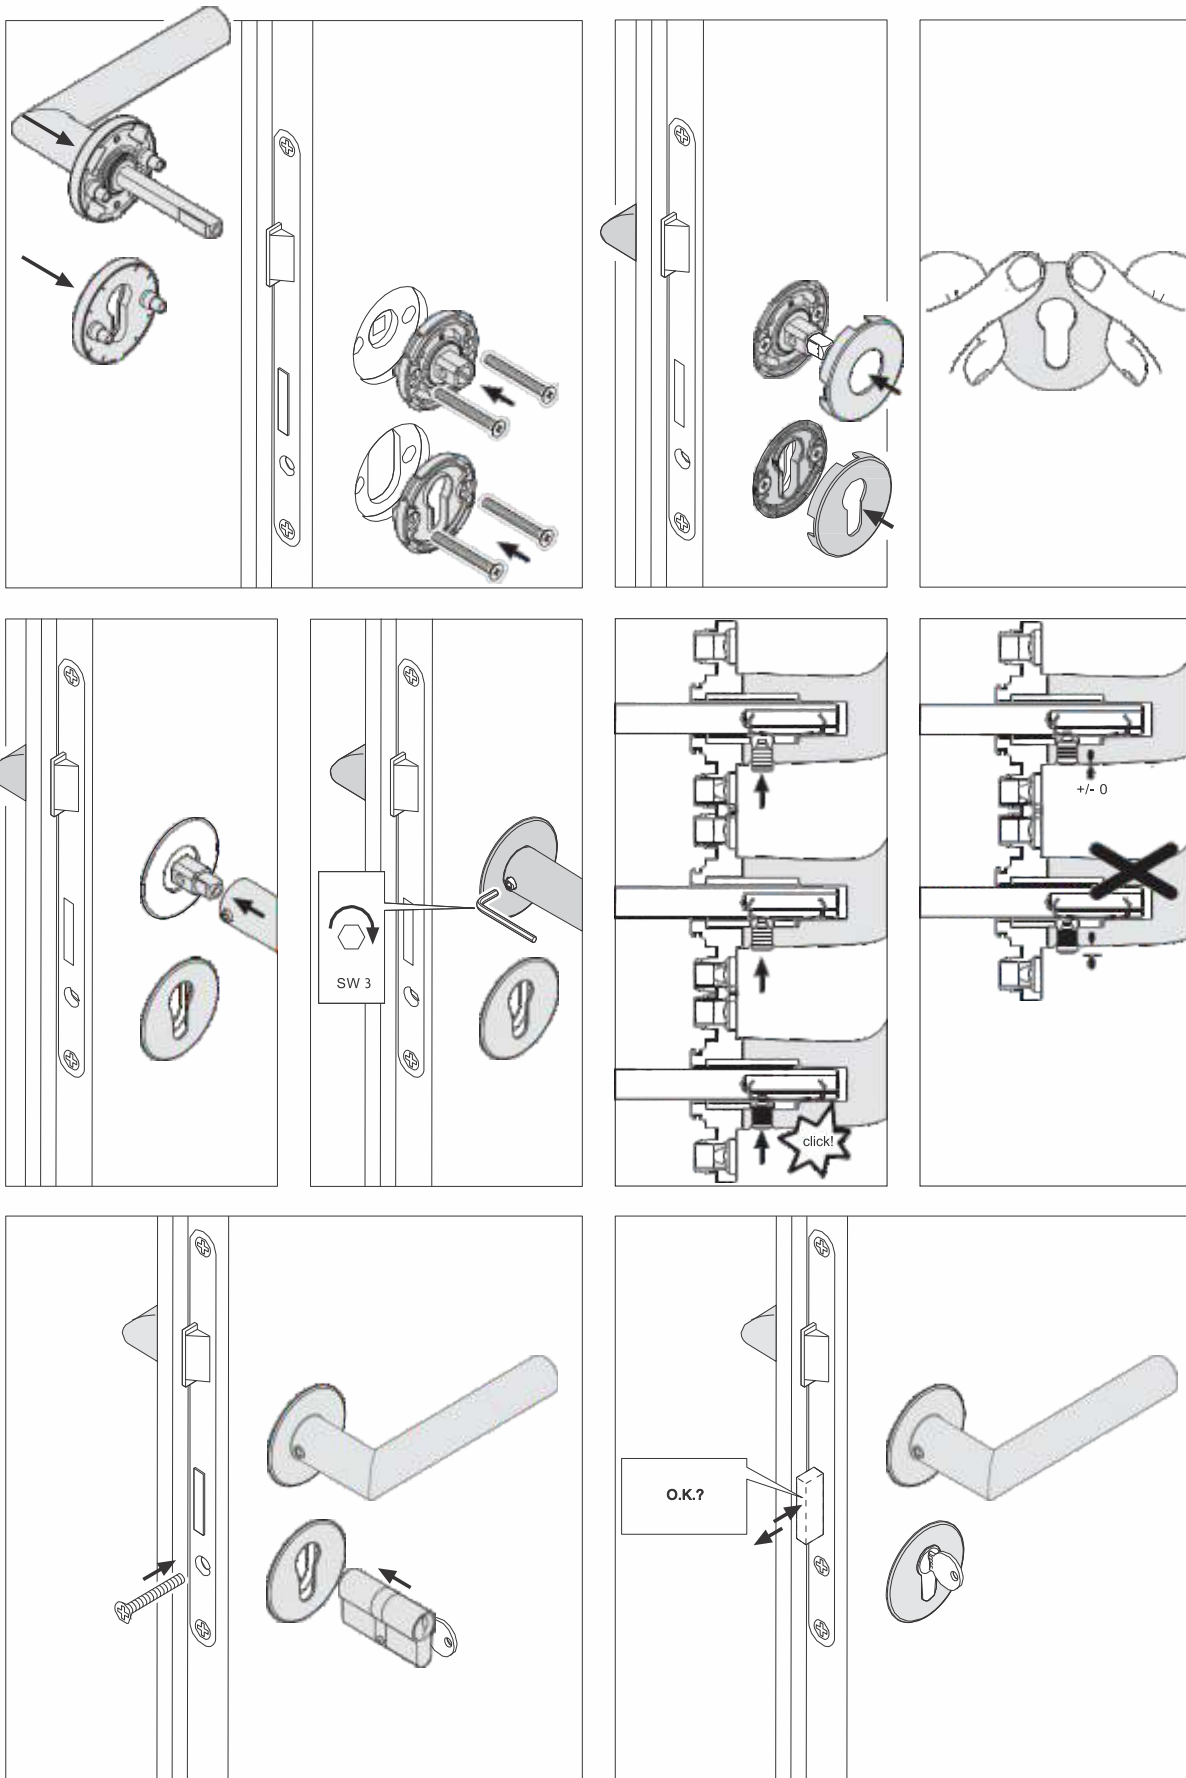

Kvake UGRADNJA