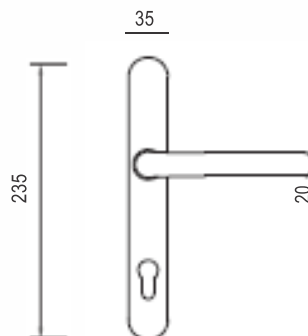

KVAKA 4

ŠIFRA	EDEL 15811
MATERIJAL	INOX 304
ZAVRŠNA OBRADA	MAT