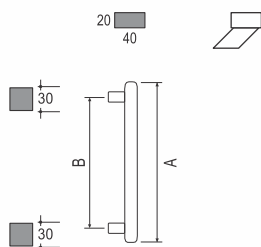

Rukohvati

RAVNI PRIHVAT

RUKOHVAT 50x80

ŠIFRA	FS58
DUŽINA	600 800 1000 1200
DUŽINA	1400 1600 1800
PRIHVAT	RAVAN 90°
MATERIJAL	INOX 304
ZAVRŠNA OBRADA	MAT

RUKOHVAT 50x80

ŠIFRA	F58
DUŽINA	600 800 1000 1200
DUŽINA	1400
PRIHVAT	RAVAN 90°
MATERIJAL	INOX 304
ZAVRŠNA OBRADA	MAT

RUKOHVAT 30x30

ŠIFRA	3030B
DUŽINA	1000 1200 1400
DUŽINA	1600 1800 2000
PRIHVAT	RAVAN 90°
MATERIJAL	INOX 304
ZAVRŠNA OBRADA	MAT

RUKOHVAT 40x40

ŠIFRA	40x40B
DUŽINA	1000 1200 1400
DUŽINA	1600 1800 1900
PRIHVAT	RAVAN 90°
MATERIJAL	INOX 304
ZAVRŠNA OBRADA	MAT

Rukohvati KOSI I RAVNI PRIHVAT

RUKOHVAT 40x20

ŠIFRA	4020B
DUŽINA	800 1000 1200 1400
DUŽINA	1600 1800 2000
PRIHVAT	KOSI 45°
MATERIJAL	INOX 304
ZAVRŠNA OBRADA	MAT

RUKOHVAT 40x20

ŠIFRA	4020B
DUŽINA	800 1000 1200 1400
DUŽINA	1600 1800 2000
PRIHVAT	RAVNI 90°
MATERIJAL	INOX 304
ZAVRŠNA OBRADA	MAT

Dužine: 600mm, 800mm, 1000mm, 1200mm, 1400mm, 1600mm, 1800mm, 2000mm

Rukohvati KOSI PRIHVAT

RUKOHVAT Ø30

ŠIFRA	15811
DUŽINA	400 600 800 1000
DUŽINA	1200 1400 1600 1800
PRIHVAT	KOSI 45°
MATERIJAL	INOX 304
ZAVRŠNA OBRADA	MAT