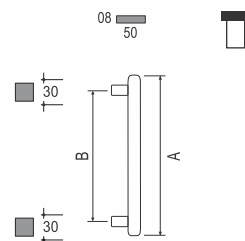

RUKOHVATI Ø30, Ø40, Ø50

ŠIFRA	F30P, F40P, F50P
DUŽINA	400 600 800 1000
DUŽINA	1200 1400 1600 1800
PRIHVAT	RAVAN 90°
MATERIJAL	INOX 304
ZAVRŠNA OBRADA	SJAJNA

RUKOHVATI Ø30, Ø40, Ø50

ŠIFRA	F30B, F40B, F50B
DUŽINA	400 600 800 1000
DUŽINA	1200 1400 1600 1800
PRIHVAT	RAVAN 90°
MATERIJAL	INOX 304
ZAVRŠNA OBRADA	MAT

Rukohvati

RAVNI PRIHVAT

RUKOHVAT 50x80

ŠIFRA	FS58
DUŽINA	600 800 1000 1200
DUŽINA	1400 1600 1800
PRIHVAT	RAVAN 90°
MATERIJAL	INOX 304
ZAVRŠNA OBRADA	MAT

RUKOHVAT 50x80

ŠIFRA	F58
DUŽINA	600 800 1000 1200
DUŽINA	1400
PRIHVAT	RAVAN 90°
MATERIJAL	INOX 304
ZAVRŠNA OBRADA	MAT

Rukohvati KOSI I RAVNI PRIHVAT

RUKOHVAT 40x20

ŠIFRA	4020B
DUŽINA	800 1000 1200 1400
DUŽINA	1600 1800 2000
PRIHVAT	KOSI 45°
MATERIJAL	INOX 304
ZAVRŠNA OBRADA	MAT

RUKOHVAT 40x20

ŠIFRA	4020B
DUŽINA	800 1000 1200 1400
DUŽINA	1600 1800 2000
PRIHVAT	RAVNI 90°
MATERIJAL	INOX 304
ZAVRŠNA OBRADA	MAT

Dužine: 600mm, 800mm, 1000mm, 1200mm, 1400mm, 1600mm, 1800mm, 2000mm

Rukohvati KOSI PRIHVAT

RUKOHVAT Ø30

ŠIFRA	15811
DUŽINA	400 600 800 1000
DUŽINA	1200 1400 1600 1800
PRIHVAT	KOSI 45°
MATERIJAL	INOX 304
ZAVRŠNA OBRADA	MAT