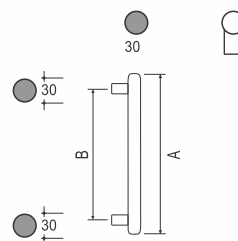

RUKOHVATI Ø30, Ø40, Ø50

ŠIFRA	F30P, F40P, F50P
DUŽINA	400 600 800 1000
DUŽINA	1200 1400 1600 1800
PRIHVAT	RAVAN 90°
MATERIJAL	INOX 304
ZAVRŠNA OBRADA	SJAJNA

RUKOHVATI Ø30, Ø40, Ø50

ŠIFRA	F30B, F40B, F50B
DUŽINA	400 600 800 1000
DUŽINA	1200 1400 1600 1800
PRIHVAT	RAVAN 90°
MATERIJAL	INOX 304
ZAVRŠNA OBRADA	MAT

Rukohvati

RAVNI PRIHVAT

RUKOHVAT 50x80

ŠIFRA	FS58
DUŽINA	600 800 1000 1200
DUŽINA	1400 1600 1800
PRIHVAT	RAVAN 90°
MATERIJAL	INOX 304
ZAVRŠNA OBRADA	MAT

RUKOHVAT 50x80

ŠIFRA	F58
DUŽINA	600 800 1000 1200
DUŽINA	1400
PRIHVAT	RAVAN 90°
MATERIJAL	INOX 304
ZAVRŠNA OBRADA	MAT

Rukohvati KOSI I RAVNI PRIHVAT

RUKOHVAT 40x20

ŠIFRA	4020B
DUŽINA	800 1000 1200 1400
DUŽINA	1600 1800 2000
PRIHVAT	KOSI 45°
MATERIJAL	INOX 304
ZAVRŠNA OBRADA	MAT

RUKOHVAT 40x20

ŠIFRA	4020B
DUŽINA	800 1000 1200 1400
DUŽINA	1600 1800 2000
PRIHVAT	RAVNI 90°
MATERIJAL	INOX 304
ZAVRŠNA OBRADA	MAT

Dužine: 600mm, 800mm, 1000mm, 1200mm, 1400mm, 1600mm, 1800mm, 2000mm

Rukohvati KOSI PRIHVAT

RUKOHVAT Ø30

ŠIFRA	15811
DUŽINA	400 600 800 1000
DUŽINA	1200 1400 1600 1800
PRIHVAT	KOSI 45°
MATERIJAL	INOX 304
ZAVRŠNA OBRADA	MAT