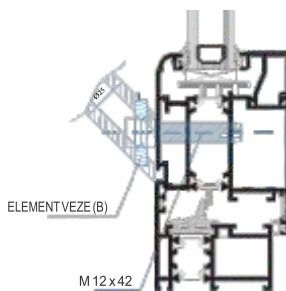

Jednostrano

kosi prihvat