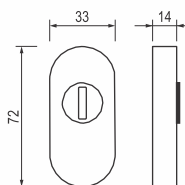

ROZETNA 2 (SIGURNOSNA)

ŠIFRA	359.794.6500
MATERIJAL	INOX 304
ZAVRŠNA OBRADA	MAT