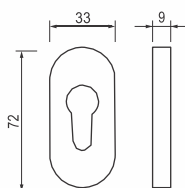

ROZETNE

ROZETNA 1

ŠIFRA	971.807.6500
MATERIJAL	INOX 304
ZAVRŠNA OBRADA	MAT