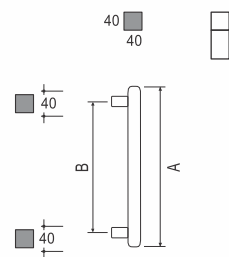

Rukohvati

RAVNI PRIHVAT

RUKOHVAT 50x80

ŠIFRA	FS58
DUŽINA	600 800 1000 1200
DUŽINA	1400 1600 1800
PRIHVAT	RAVAN 90°
MATERIJAL	INOX 304
ZAVRŠNA OBRADA	MAT

RUKOHVAT 50x80

ŠIFRA	F58
DUŽINA	600 800 1000 1200
DUŽINA	1400
PRIHVAT	RAVAN 90°
MATERIJAL	INOX 304
ZAVRŠNA OBRADA	MAT

RUKOHVAT 30x30

ŠIFRA	3030B
DUŽINA	1000 1200 1400
DUŽINA	1600 1800 2000
PRIHVAT	RAVAN 90°
MATERIJAL	INOX 304
ZAVRŠNA OBRADA	MAT

RUKOHVAT 40x40

ŠIFRA	40x40B
DUŽINA	1000 1200 1400
DUŽINA	1600 1800 1900
PRIHVAT	RAVAN 90°
MATERIJAL	INOX 304
ZAVRŠNA OBRADA	MAT

Rukohvati KOSI I RAVNI PRIHVAT

RUKOHVAT 40x20

ŠIFRA	4020B
DUŽINA	800 1000 1200 1400
DUŽINA	1600 1800 2000
PRIHVAT	KOSI 45°
MATERIJAL	INOX 304
ZAVRŠNA OBRADA	MAT

RUKOHVAT 40x20

ŠIFRA	4020B
DUŽINA	800 1000 1200 1400
DUŽINA	1600 1800 2000
PRIHVAT	RAVNI 90°
MATERIJAL	INOX 304
ZAVRŠNA OBRADA	MAT

Dužine: 600mm, 800mm, 1000mm, 1200mm, 1400mm, 1600mm, 1800mm, 2000mm

Rukohvati KOSI PRIHVAT

RUKOHVAT Ø30

ŠIFRA	15811
DUŽINA	400 600 800 1000
DUŽINA	1200 1400 1600 1800
PRIHVAT	KOSI 45°
MATERIJAL	INOX 304
ZAVRŠNA OBRADA	MAT