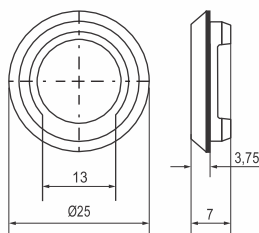

ROZETNA 3 (PRSTEN)

ŠIFRA	102246626
MATERIJAL	INOX 304
ZAVRŠNA OBRADA	MAT