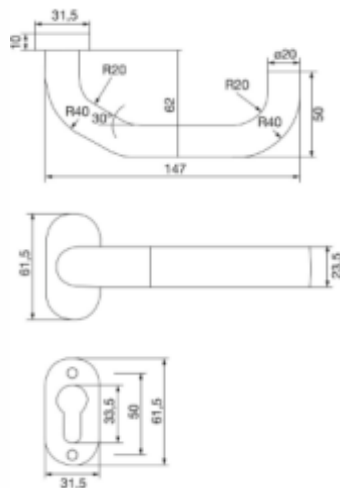

KVAKA 3

ŠIFRA	ME1022372760
MATERIJAL	INOX 304
ZAVRŠNA OBRADA	MAT