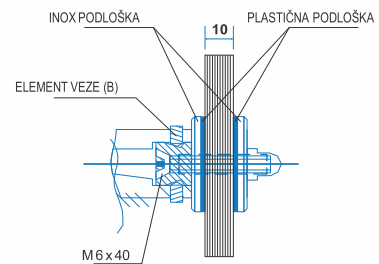

Ugradnja na staklo

Jednostrano