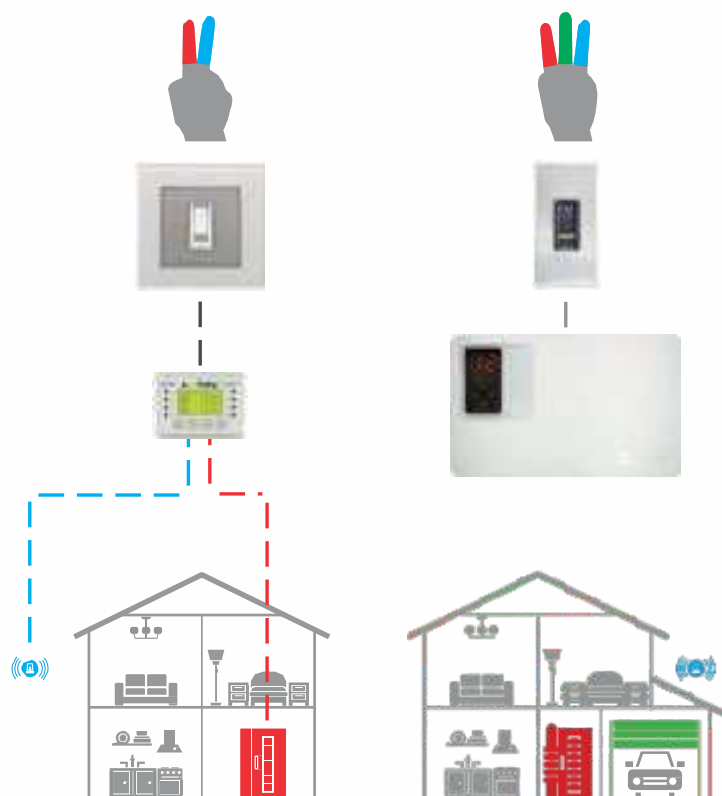

Kapacitativni stakleni ekran, osetljiv na dodir i sa pozadinskim osvetljenjem, je jednostavan za korištenje. Dostupan je u antracit, metal sivoj ili beloj boji i besprekorno se uklapa u krilo ili okvir vrata, odnosno odgovarajuću metalno fasadno kućište od nehrđajućeg čelika.

Digitalni šifратор *integra* je opremljen inteligentnim softverom koji prenosi informacije do upravljačke jedinice korištenjem kriptovane komunikacije.

ČINJENICE UKRATKO:

- Ekran osetljiv na dodir: 51,7 x 97,1 x 5,6 mm
- Glodanje i pričvršćivanje je identično čitaču otiska prstiju *integra*
- Kapacitativni stakleni ekran osetljiv na dodir sa pozadinskim osvetljenjem i numeričkom tastaturom u 3 varijante boja
- Temperaturni opseg od -25° C do +70° C
- Pogodno za spoljnu primenu, IP 54
- Savršena integracija u dizajn vrata
- Statusne informacije preko 2 LED svetla
- Priključni kabl za jednostavan *Plug & Play*
- Odgovarajuća upravljačka jedinica je *micro*, potrebno je samo jedno glodanje i jedan kabl
- NIKADA VIŠE KLJUČ!

Kontrola pristupa REŠENJE ZA JEDNU TAČKU PRISTUPA

Upravljanje do 3 funkcije
samo sa jednim čitačem otiska prstiju.

- moguće skladištenje do 99 otiska prstiju
- moguće upravljanje od 1 do 3 funkcije (npr. otvaranje ulaznih ili garažnih vrata, deaktiviranje alarmnog sistema)
- jednostavno upravljanje glavnom korisničkom administracijom direktno preko upravljačke jedinice (nije potreban PC)
- ili korišćenjem *ekey home app* na Vašem pametnom telefonu ili tabletu (odnosi se na *ekey finger scanner integra 2.0 Bluetooth*)
- dodatni izbor: pristup *RFID* karticom -> takođe omogućava skladištenje do 99 kartica