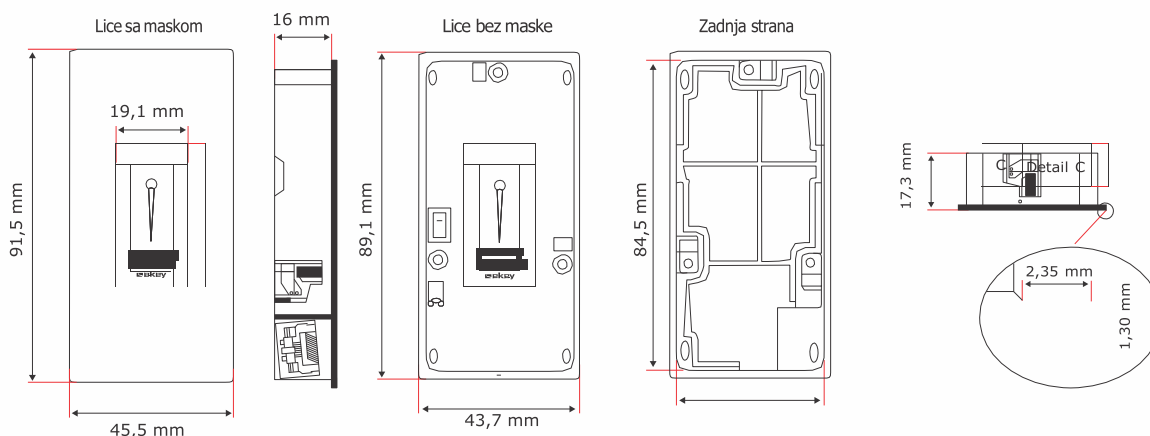

Ekey finger scanner integra 2.0

Zahvaljujući tankom i kompaktnom dizajnu čitač *integra* (*ekey finger scanner integra 2.0*) je idealno rješenje za vrata, interfone i poštanske sandučice. Stilizovano pravougano kućište ima elegantan i savremen dizajn i dostupno je u metal sivoj, zlatnoj i bijeloj boji.

Novo metalno fasadno kućište omogućava da čitač može lako da bude ugrađen na zid pored vrata. Na zahtjev, kućište je takođe dostupno sa modulom zvona koji je istog dizajna. Ako je potrebno, status alarmnog sistema može da bude prikazan i preko LED svetla.

Čitač *integra* je opremljen inteligentnim softverom koji prenosi informacije do upravljačke jedinice korištenjem kriptovane komunikacije, prepoznaje promene navika korisnika i uči prilikom svakog korištenja.