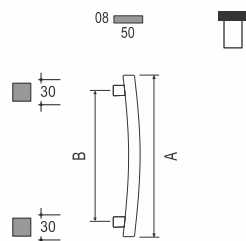

RUKOHVATI Ø30, Ø40, Ø50

ŠIFRA	F30P, F40P, F50P
DUŽINA	400 600 800 1000
DUŽINA	1200 1400 1600 1800
PRIHVAT	RAVAN 90°
MATERIJAL	INOX 304
ZAVRŠNA OBRADA	SJAJNA

RUKOHVATI Ø30, Ø40, Ø50

ŠIFRA	F30B, F40B, F50B
DUŽINA	400 600 800 1000
DUŽINA	1200 1400 1600 1800
PRIHVAT	RAVAN 90°
MATERIJAL	INOX 304
ZAVRŠNA OBRADA	MAT

Rukohvati

RAVNI PRIHVAT

RUKOHVAT 50x80

ŠIFRA	FS58
DUŽINA	600 800 1000 1200
DUŽINA	1400 1600 1800
PRIHVAT	RAVAN 90°
MATERIJAL	INOX 304
ZAVRŠNA OBRADA	MAT

RUKOHVAT 50x80

ŠIFRA	F58
DUŽINA	600 800 1000 1200
DUŽINA	1400
PRIHVAT	RAVAN 90°
MATERIJAL	INOX 304
ZAVRŠNA OBRADA	MAT

Rukohvati KOSI I RAVNI PRIHVAT

RUKOHVAT 40x20

ŠIFRA	4020B
DUŽINA	800 1000 1200 1400
DUŽINA	1600 1800 2000
PRIHVAT	KOSI 45°
MATERIJAL	INOX 304
ZAVRŠNA OBRADA	MAT

RUKOHVAT 40x20

ŠIFRA	4020B
DUŽINA	800 1000 1200 1400
DUŽINA	1600 1800 2000
PRIHVAT	RAVNI 90°
MATERIJAL	INOX 304
ZAVRŠNA OBRADA	MAT

Dužine: 600mm, 800mm, 1000mm, 1200mm, 1400mm, 1600mm, 1800mm, 2000mm

Rukohvati KOSI PRIHVAT

RUKOHVAT Ø30

ŠIFRA	15811
DUŽINA	400 600 800 1000
DUŽINA	1200 1400 1600 1800
PRIHVAT	KOSI 45°
MATERIJAL	INOX 304
ZAVRŠNA OBRADA	MAT